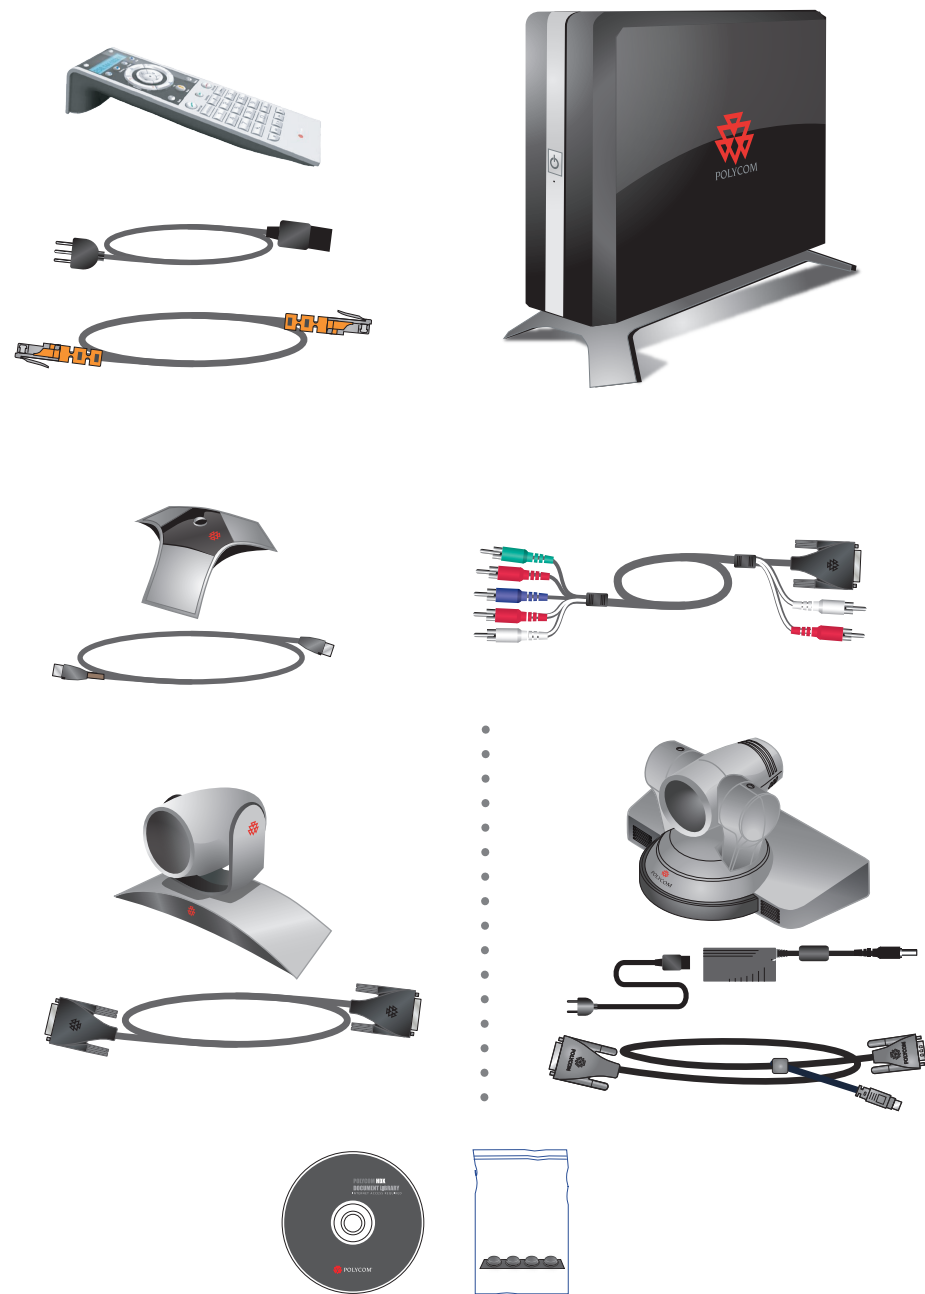

Setting up the Polycom[®] HDX[™] 7000 Series System

Minimum Setup

Installation des éléments de base
Instalación necesaria
Instalação básica

Grundinstallation
Installazione necessaria
Nødvendig oppsett

Minimális beállítások
Konfiguracja minimalna
Необходимая настройка

必須設定
标准设置
必要設定
필수 설정

Optional Setup

Installation de l'équipement optionnel	Einrichten der optionalen Ausrüstung	Kiegészítő beállítások	オプション設定
Instalación del equipo optativo	Installazione delle apparecchiature opzionali	Konfiguracja opcjonalna	选择设置
Instalação do equipamento opcional	Valgfritt oppsett	Дополнительная настройка	選擇設定