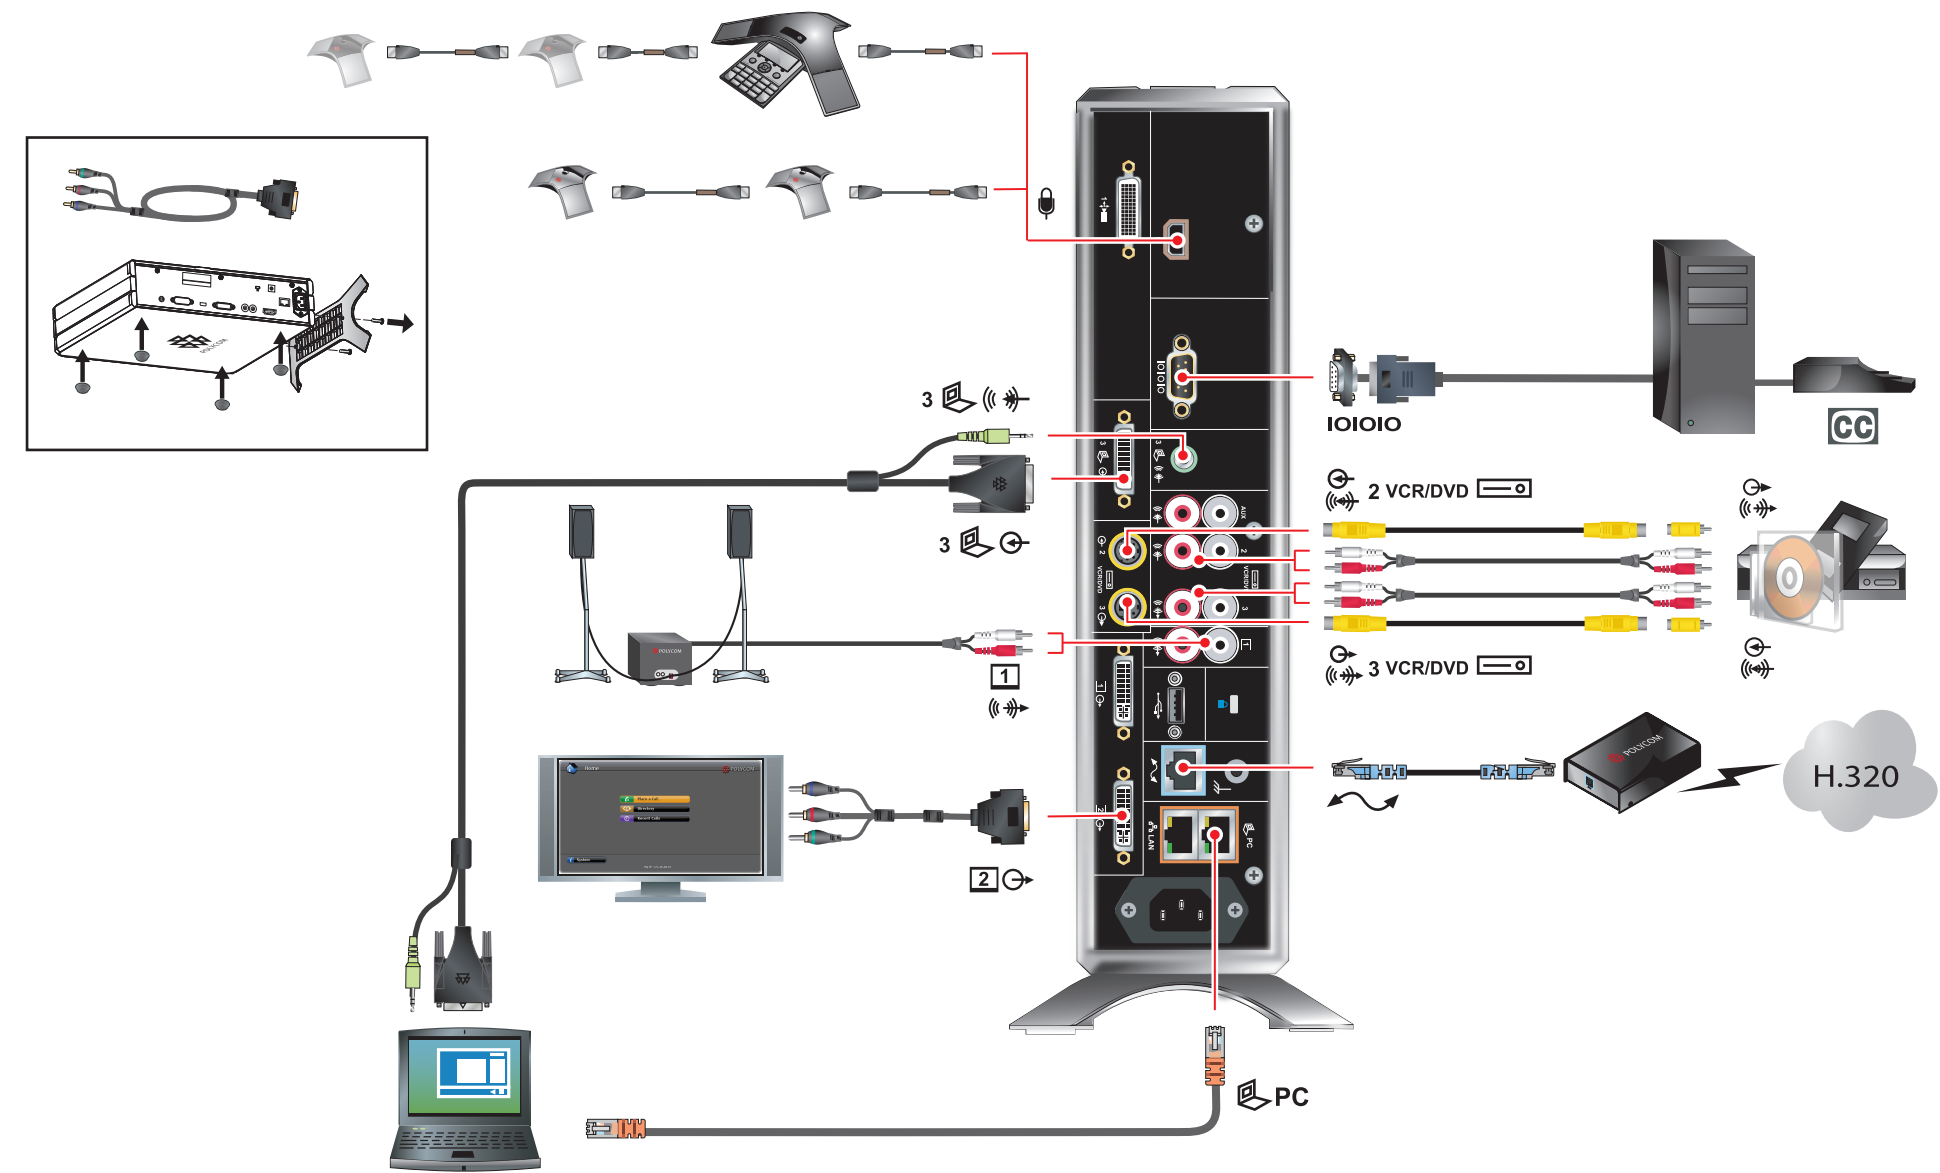

Setting up the Polycom[®] HDX[™] 7000 Series System

Minimum Setup

Installation des éléments de base
Instalación necesaria
Instalação básica

Grundinstallation
Installazione necessaria
Nødvendig oppsett

Minimális beállítások
Konfiguracja minimalna
Необходимая настройка

必須設定
标准设置
必要設定
필수 설정

Optional Setup

Installation de l'équipement optionnel	Einrichten der optionalen Ausrüstung	Kiegészítő beállítások	オプション設定
Instalación del equipo optativo	Installazione delle apparecchiature opzionali	Konfiguracja opcjonalna	选择设置
Instalação do equipamento opcional	Valgfritt oppsett	Дополнительная настройка	選擇設定