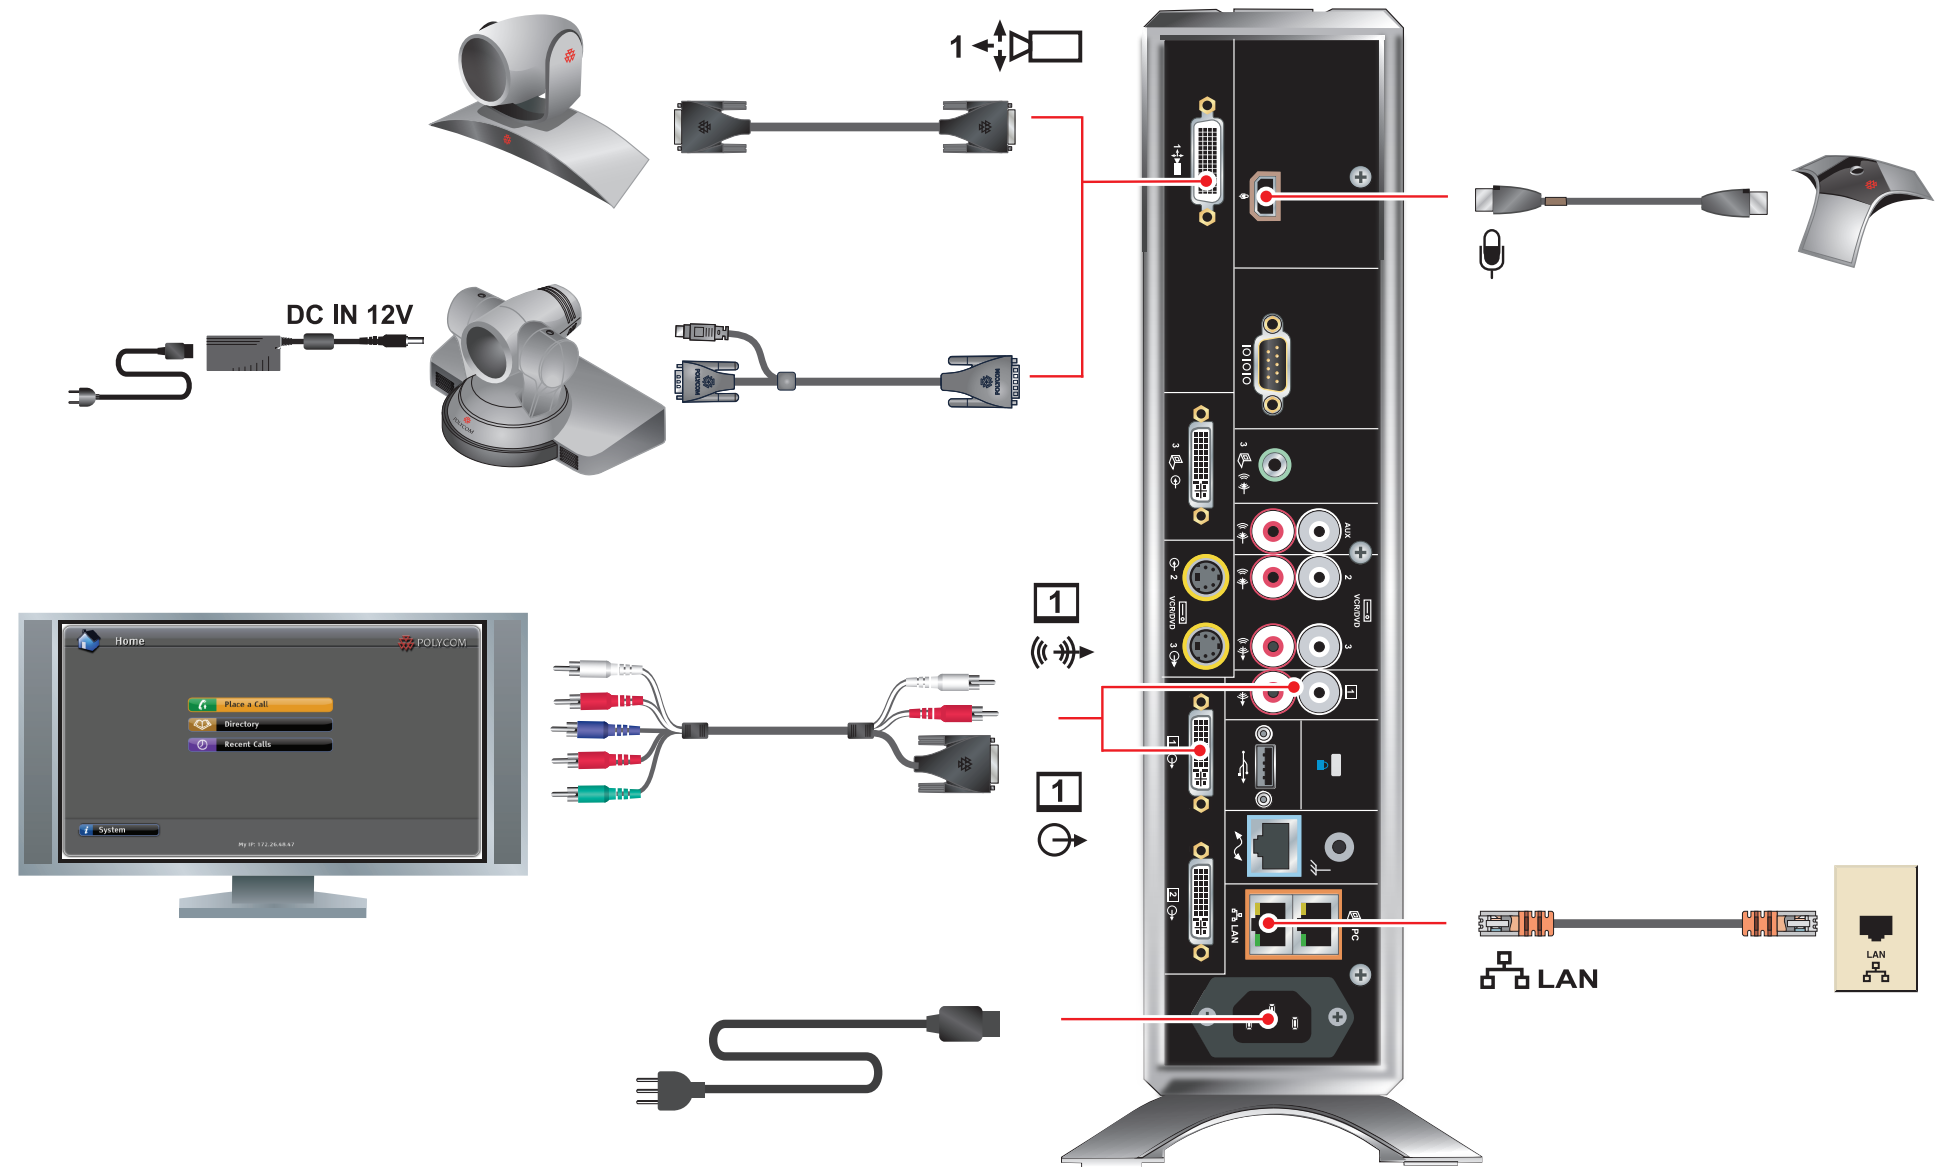

Setting up the Polycom[®] HDX[™] 7000 Series System

Minimum Setup

Installation des éléments de base
Instalación necesaria
Instalação básica

Grundinstallation
Installazione necessaria
Nødvendig oppsett

Minimális beállítások
Konfiguracja minimalna
Необходимая настройка

必須設定
标准设置
必要設定
필수 설정

Optional Setup

Installation de l'équipement optionnel	Einrichten der optionalen Ausrüstung	Kiegészítő beállítások	オプション設定
Instalación del equipo optativo	Installazione delle apparecchiature opzionali	Konfiguracja opcjonalna	选择设置
Instalação do equipamento opcional	Valgfritt oppsett	Дополнительная настройка	選擇設定